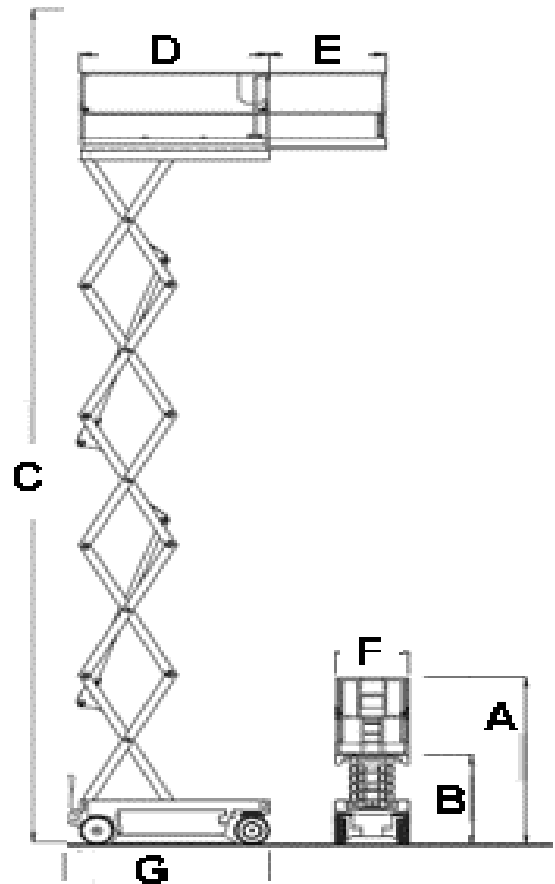

Scherenbühne SB120 Airo X12EN

Arbeitshöhe (C)	12,10 m
Plattformgröße (D)	2,25 m
Plattformausschub (E)	1,50 m
Tragkraft	300 kg
Länge Transport (G)	2,40 m
Breite Transport (F)	0,89 m
Einstieghöhe (B)	1,39 m
Transporthöhe (A)	1,6 / 2,04 m
Gewicht	3430 kg
Vollgummiräder	abriebfrei
Batterie-Antrieb	220V