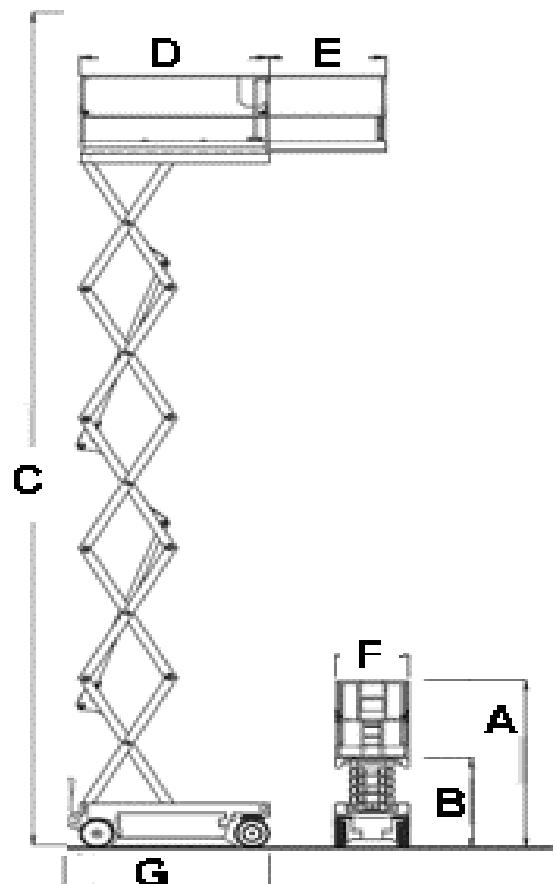

## Scherenbühne SB100

Arbeitshöhe (C)	9,90 m
Plattformgröße (D)	2,50 m
Plattformausschub (E)	1,20 m
Tragkraft	450 kg
Länge Transport (G)	2,50 m
Breite Transport (F)	1,17 m
Einstieghöhe (B)	1,26 m
Transporthöhe (A)	2,36 m
Gewicht	2600 kg
Vollgummiräder	abriebfrei
Batterie-Antrieb	220V
Option:	
klappbares Geländer	1,97 m