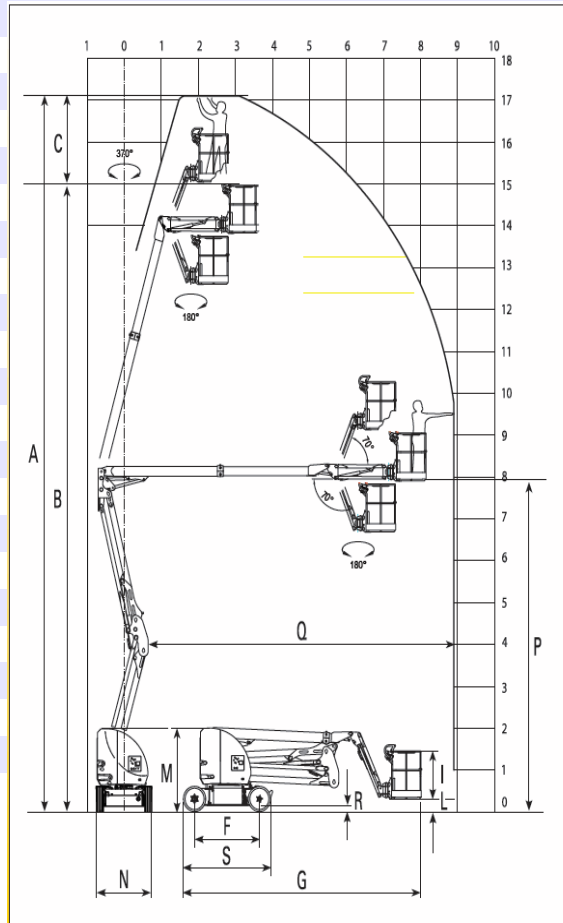

Gelenk-Teleskopbühne GTB 170

Arbeitshöhe	17,1 m
Reichweite	8,9 m
Tragkraft	230 kg
Länge Transport	6,39 m
Länge Aufgestellt	2,35 m
Breite	1,50 m
Höhe	1,99 m
Gewicht	8375kg
Antrieb:	Batterie
Korb	140x80 cm
Korbarm 3 D	2 x 65°