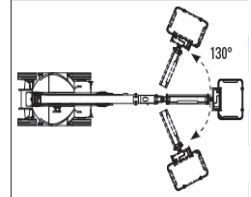

A17 JE	
A	17100
B	15100
C	2000
F	1750
G	6390/5970*
I	1200
L	320
M	1990/2400*
N	1500
P	7950
Q	8900
R	135
S	2350

Optional: jib rotante 130° - 130° Rotating jib