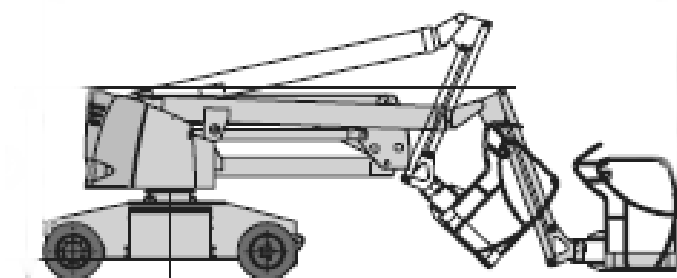

Gelenk-Teleskopbühne GTB 150

Arbeitshöhe 15,0m

Reichweite 8,50m

Tragkraft 230kg

Länge Transport 6,60m

Länge Oben 3,80m

Breite 1,50m

Höhe 2,00m

Gewicht 7300kg

nicht markierende Räder

Kein Drehüberhang

Modell: Haulotte 15IP