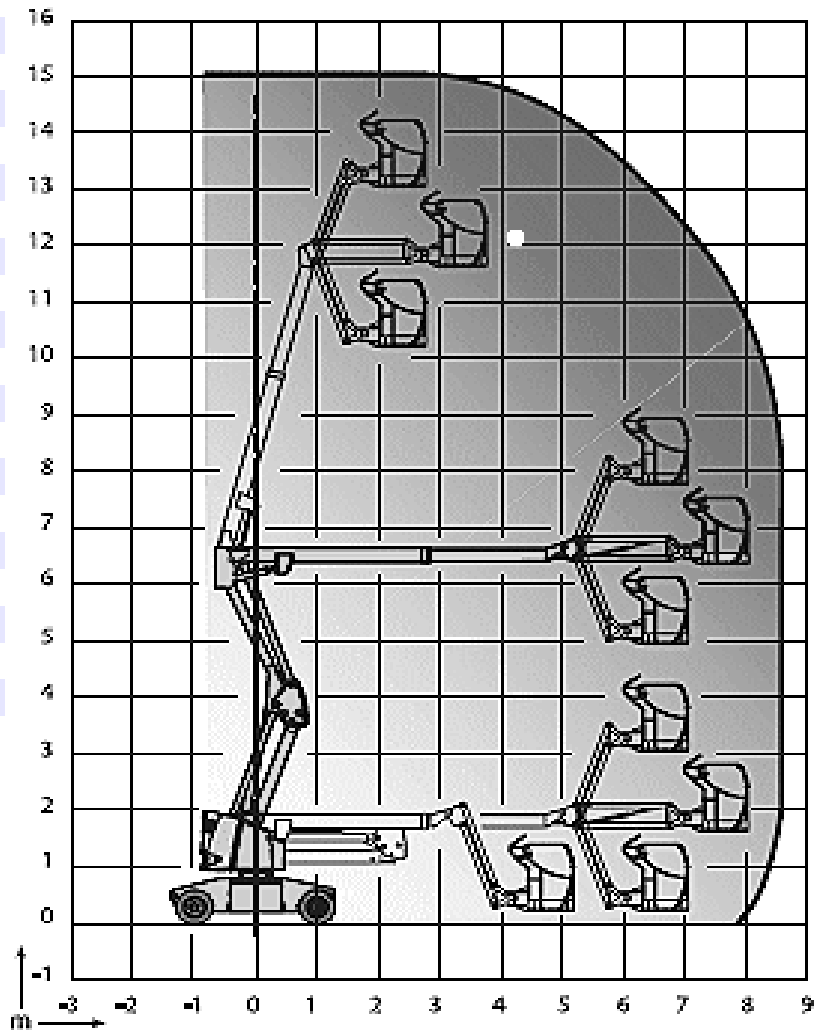

Gelenk-Teleskopbühne GTB 150

Arbeitshöhe 15,0m

Reichweite 8,50m

Tragkraft 230kg

Länge Transport 6,60m

Länge Oben 3,80m

Breite 1,50m

Höhe 2,00m

Gewicht 7300kg

nicht markierende Räder

Kein Drehüberhang

Modell: Haulotte 15IP