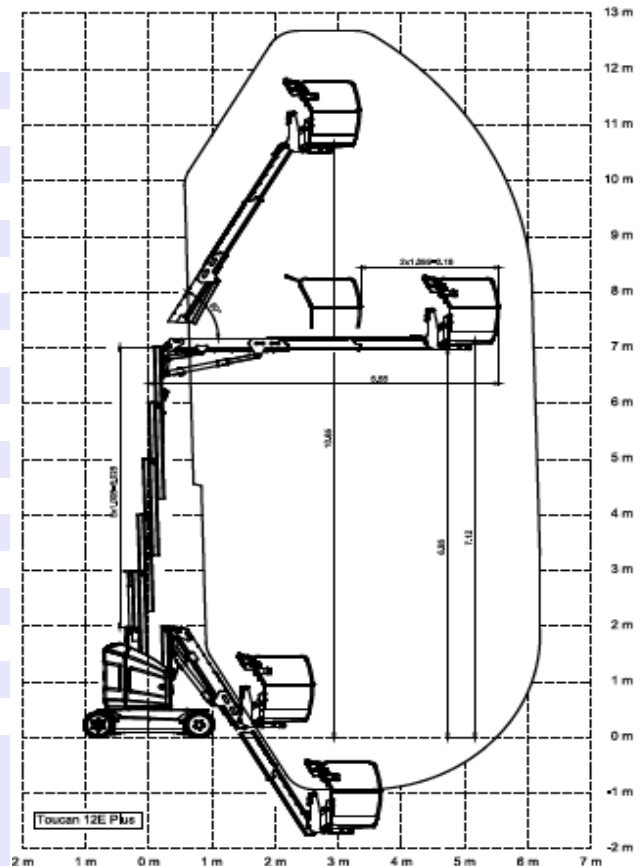

## Mast-Teleskopbühne MTB 126

Arbeitshöhe 12,6m

Reichweite 6,0m

Tragkraft 200kg

Länge Transport 3,65m

Länge Oben 3,70m

Breite 1,20m

Höhe 1,99m

Gewicht 4900kg

nicht markierende Räder

drehbarer Korb

Modell: JLG Toucan 12+