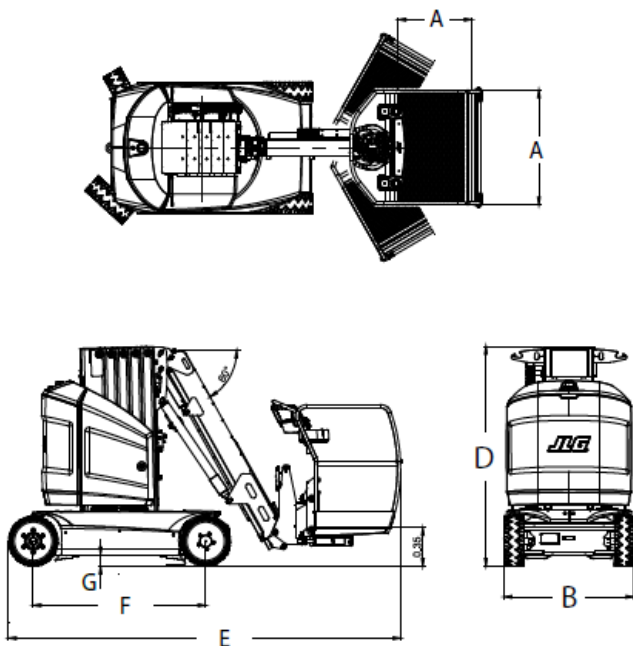

## Mast-Teleskopbühne MTB 126

Arbeitshöhe 12,6m

Reichweite 6,0m

Tragkraft 200kg

Länge Transport 3,65m

Länge Oben 3,70m

Breite 1,20m

Höhe 1,99m

Gewicht 4900kg

nicht markierende Räder

drehbarer Korb

Modell: JLG Toucan 12+